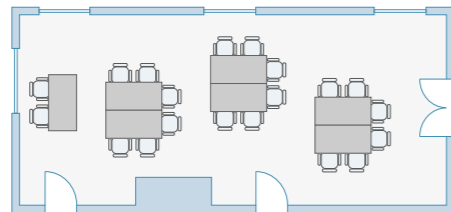

SEMINARRÄUME

Parquinhaus OG

Konferenzraum bis 36 Personen
13.10 × 8.90 m
116 m²

Remise OG

Konferenzraum bis 22 Personen
7.50 × 7.30 m
55 m²

Schloss EG

Konferenzraum bis 20 Personen
11.60 × 4.90 m
57 m²

SPEISESÄLE

Zeltsaal

Speisesaal mit 48 Plätzen

Gelber Saal

Speisesaal mit 60 Plätzen

Roter Saal

Speisesaal mit 40 Plätzen