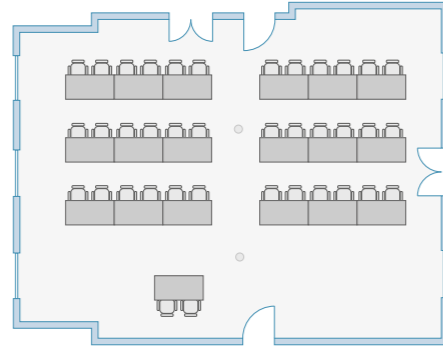

SEMINARRÄUME

Parquinhaus OG

Konferenzraum bis 36 Personen
13.10 × 8.90 m
116 m²

Remise OG

Konferenzraum bis 22 Personen
7.50 × 7.30 m
55 m²

Schloss EG

Konferenzraum bis 20 Personen
11.60 × 4.90 m
57 m²

SPEISESÄLE

Zeltsaal

Speisesaal mit 48 Plätzen

Gelber Saal

Speisesaal mit 60 Plätzen

Roter Saal

Speisesaal mit 40 Plätzen