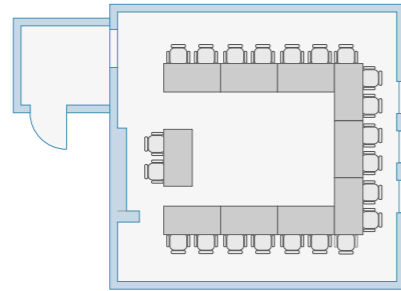

SEMINARRÄUME

Parquinhaus OG

Konferenzraum bis 36 Personen
13.10 × 8.90 m
116 m²

Remise OG

Konferenzraum bis 22 Personen
7.50 × 7.30 m
55 m²

Schloss EG

Konferenzraum bis 20 Personen
11.60 × 4.90 m
57 m²

SPEISESÄLE

Zeltsaal

Speisesaal mit 48 Plätzen

Gelber Saal

Speisesaal mit 60 Plätzen

Roter Saal

Speisesaal mit 40 Plätzen